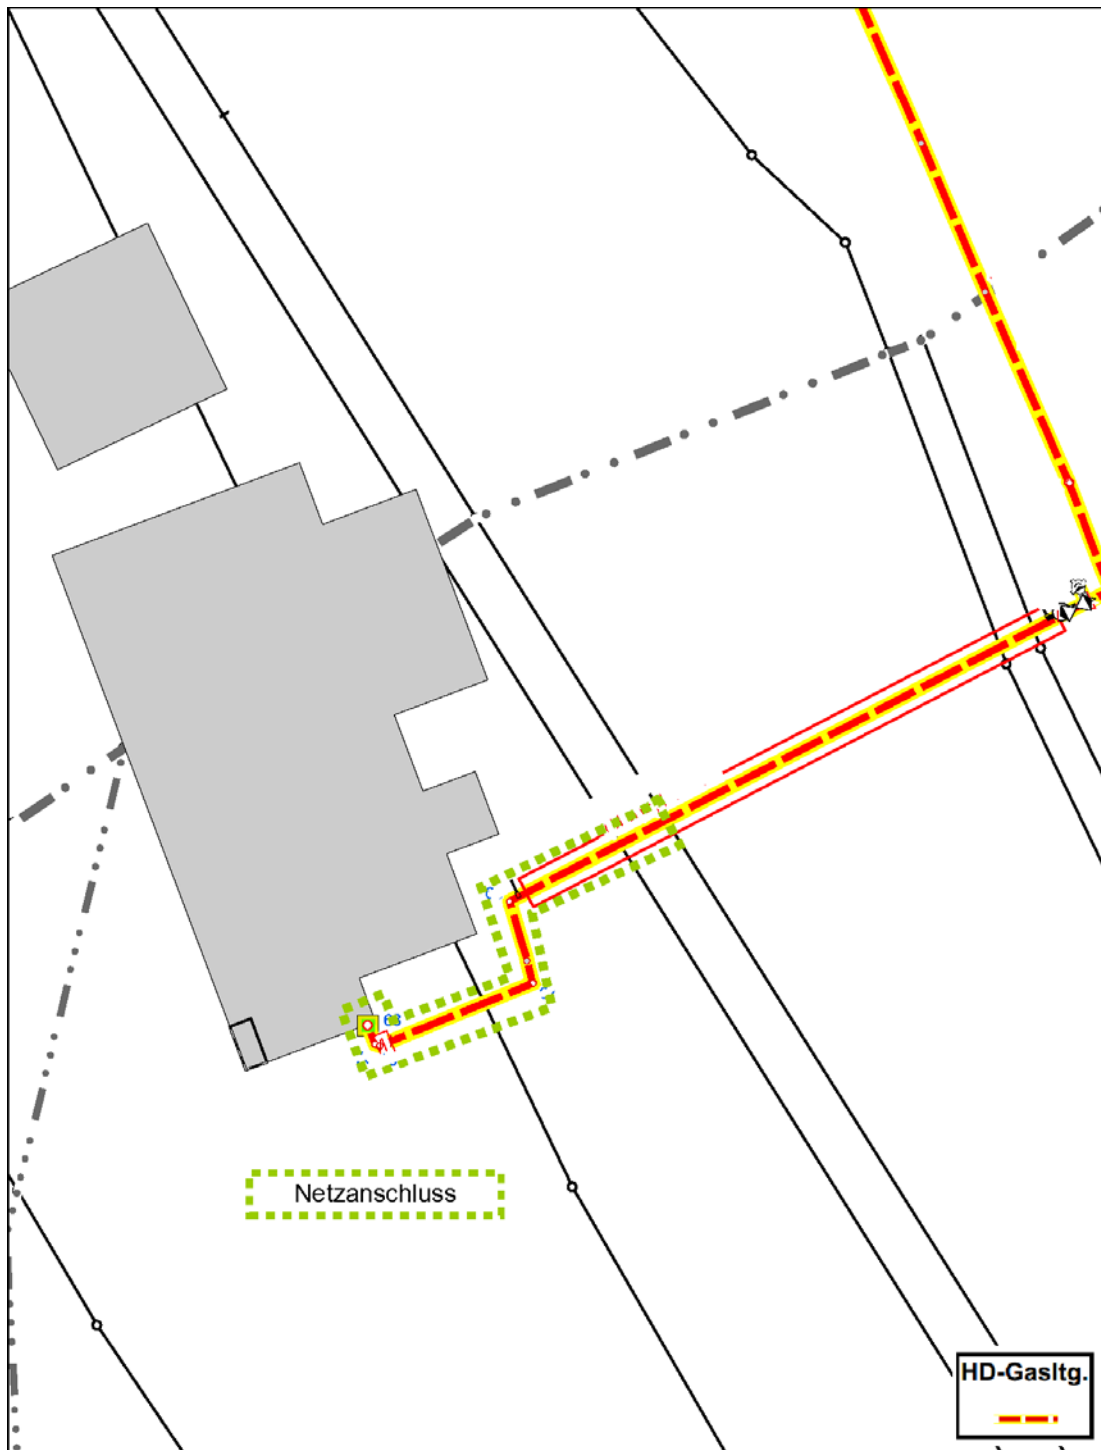

Lageplan

Übersichtsplan HD-Gasleitungen Creos Deutschland GmbH

Name Netzanschlusspunkt

<p>ANHANG 1</p>		<p>Maßstab 1:450</p>			
-----------------	--	--------------------------	--	--	--